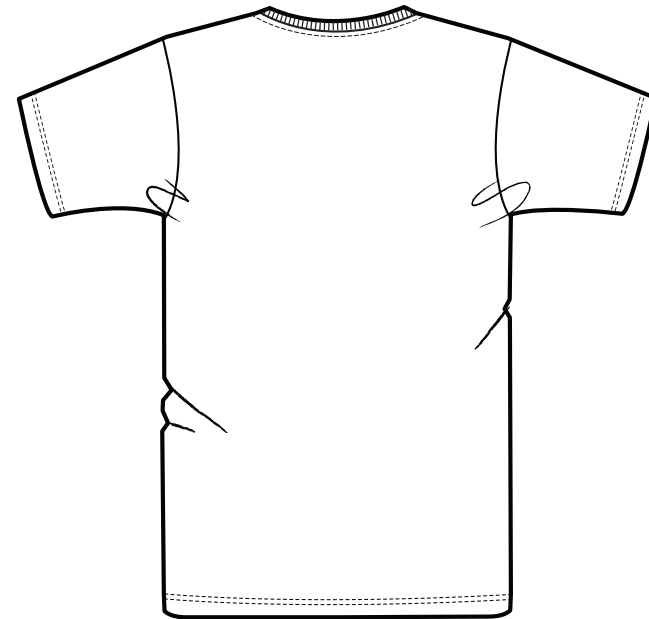

FRONT

BACK

SIZES		XS	S	M	L	XL	XXL	XXXL
A	Half Chest 2,5cm below armhole	45	48	51	54	57	60	63
B	Body Length (from HPS)	67,5	69,5	71,5	73,5	75,5	77,5	79,5
C	Sleeve length	19,5	20,5	20,5	21,5	21,5	22,5	23,5